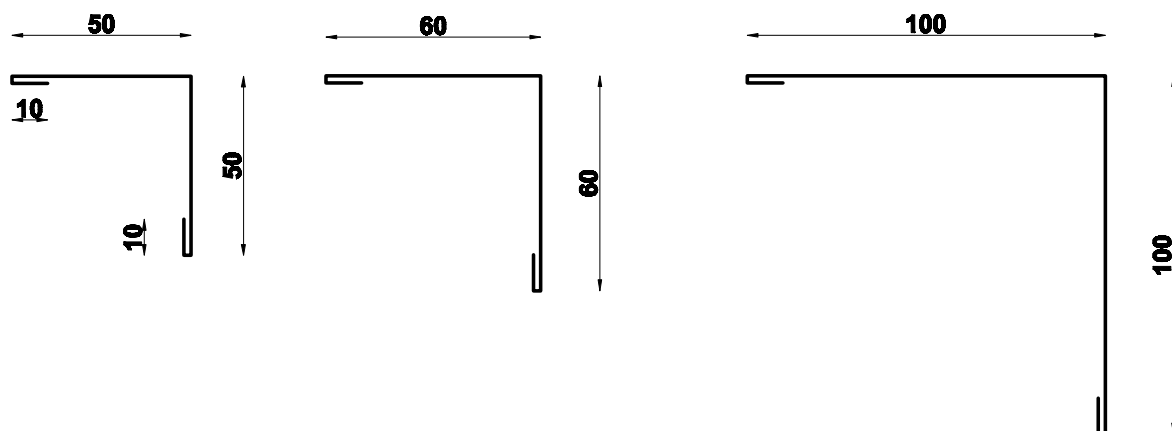

LIMENA GALANTERIJA

ZA OPŠIVANJE I SPAJANJE

Ugaona unutrašnja lajsna D-2

Ugaona spoljašnja lajsna D-3

Ugaona spoljašnja lajsna D-4

panel debljine 60 mm

panel debljine 80 mm

panel debljine 100 mm

panel debljine 120 mm

Ugaona opšivna lajsna D-5

Spojna opšivna lajsna D-6

Omega profil za spajanje D-7

Temeljna lajsna D-8

Temeljna lajsna D-9

Panel debljine 60 mm

Panel debljine 80 mm

Donja slemena lajsna D-16

Završna kalup lajsna D-17

U profil 40xdx40 D-18

Panel debljine 60 mm

Panel debljine 80 mm

Panel debljine 100 mm

Panel debljine 120 mm

Kalkanska lajsna D-19

Kalkanska lajsna D-20

Kalkanska lajsna D-21

Kalkanska lajsna D-22

Snegobran D-23

Temeljna lajsna D-24/dimenzije po narudžbi kupca