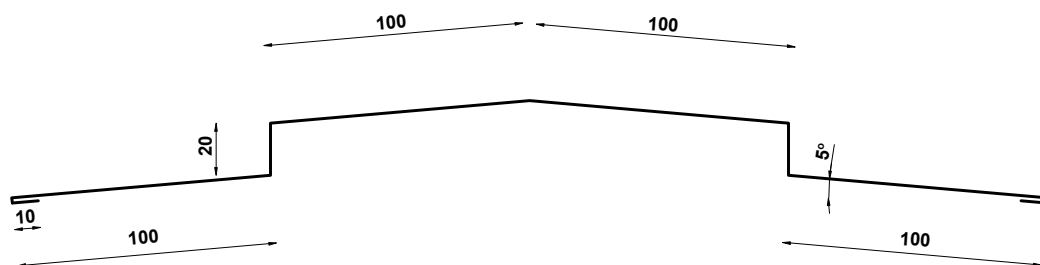

LIMENA GALANTERIJA

ZA OPŠIVANJE I SPAJANJE

Ugaona unutrašnja lajsna D-2

Ugaona spoljašnja lajsna D-3

Ugaona spoljašnja lajsna D-4

panel debljine 60 mm

panel debljine 80 mm

panel debljine 100 mm

panel debljine 120 mm

Ugaona opšivna lajsna D-5

Spojna opšivna lajsna D-6

Omega profil za spajanje D-7

Temeljna lajsna D-8

Temeljna lajsna D-9

Panel debljine 60 mm

Panel debljine 80 mm

Panel debljine 100 mm

Panel debljine 120 mm

Aluminijumski spojni profil D-10

Jahač D-11

Uložak za zaptivanje D-12

Slemenjak D-13

Gornja slemena lajsna D-14

Češalj lajsna D-15

Donja slemena lajsna D-16

Završna kalup lajsna D-17

U profil 40xdx40 D-18

Panel debljine 60 mm

Panel debljine 80 mm

Panel debljine 100 mm

Panel debljine 120 mm

Kalkanska lajsna D-19