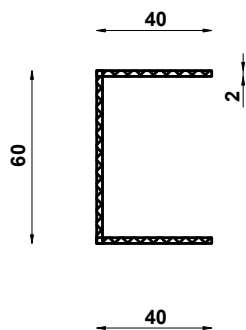

LIMENA GALANTERIJA

ZA OPŠIVANJE I SPAJANJE

Ugaona unutrašnja lajsna D-2

Ugaona spoljašnja lajsna D-3

Ugaona spoljašnja lajsna D-4

panel debljine 60 mm

panel debljine 80 mm

panel debljine 100 mm

Panel debljine 100 mm

Panel debljine 120 mm

Aluminijumski spojni profil D-10

Jahač D-11

Uložak za zaptivanje D-12

Slemenjak D-13

Gornja slemena lajsna D-14

Češalj lajsna D-15

Donja slemena lajsna D-16

Završna kalup lajsna D-17

U profil 40xdx40 D-18

Panel debljine 60 mm

Panel debljine 80 mm

Panel debljine 100 mm

Panel debljine 120 mm

Kalkanska lajsna D-19

Kalkanska lajsna D-20

Kalkanska lajsna D-21

Kalkanska lajsna D-22

Snegobran D-23

Temeljna lajsna D-24/dimenzije po narudžbi kupca