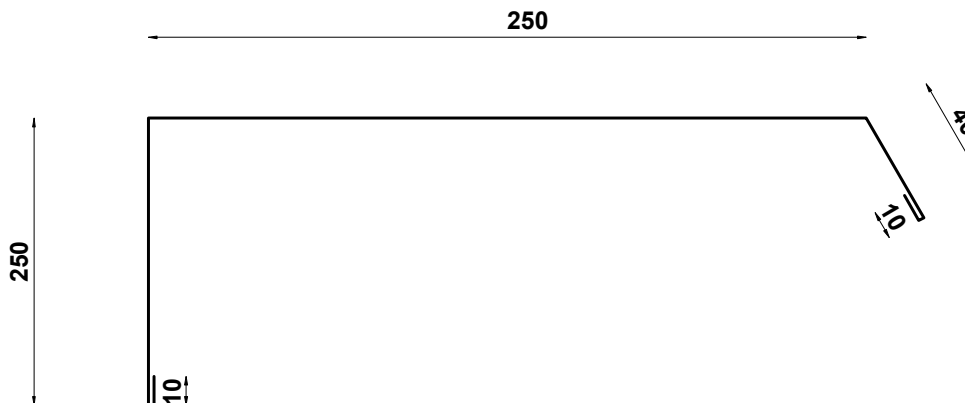

LIMENA GALANTERIJA

ZA OPŠIVANJE I SPAJANJE

Ugaona unutrašnja lajsna D-2

Ugaona spoljašnja lajsna D-3

Ugaona spoljašnja lajsna D-4

panel debljine 60 mm

panel debljine 80 mm

panel debljine 100 mm

Panel debljine 100 mm

Panel debljine 120 mm

Aluminijumski spojni profil D-10

Jahač D-11

Uložak za zaptivanje D-12

Slemenjak D-13

Gornja slemena lajsna D-14

Češalj lajsna D-15

Donja slemena lajsna D-16

Završna kalup lajsna D-17

U profil 40xdx40 D-18

Panel debljine 60 mm

Panel debljine 80 mm

Panel debljine 100 mm

Panel debljine 120 mm

Kalkanska lajsna D-19

Kalkanska lajsna D-20

Kalkanska lajsna D-21

Kalkanska lajsna D-22

Snegobran D-23

Temeljna lajsna D-24/dimenzije po narudžbi kupca