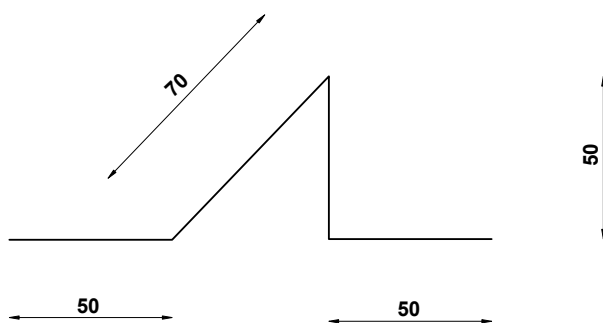

Donja slemena lajsna D-16

Završna kalup lajsna D-17

U profil 40xdx40 D-18

Panel debljine 60 mm

Panel debljine 80 mm

Panel debljine 100 mm

Panel debljine 120 mm

Kalkanska lajsna D-19

Kalkanska lajsna D-20

Kalkanska lajsna D-21

Kalkanska lajsna D-22

Snegobran D-23

Temeljna lajsna D-24/dimenzije po narudžbi kupca