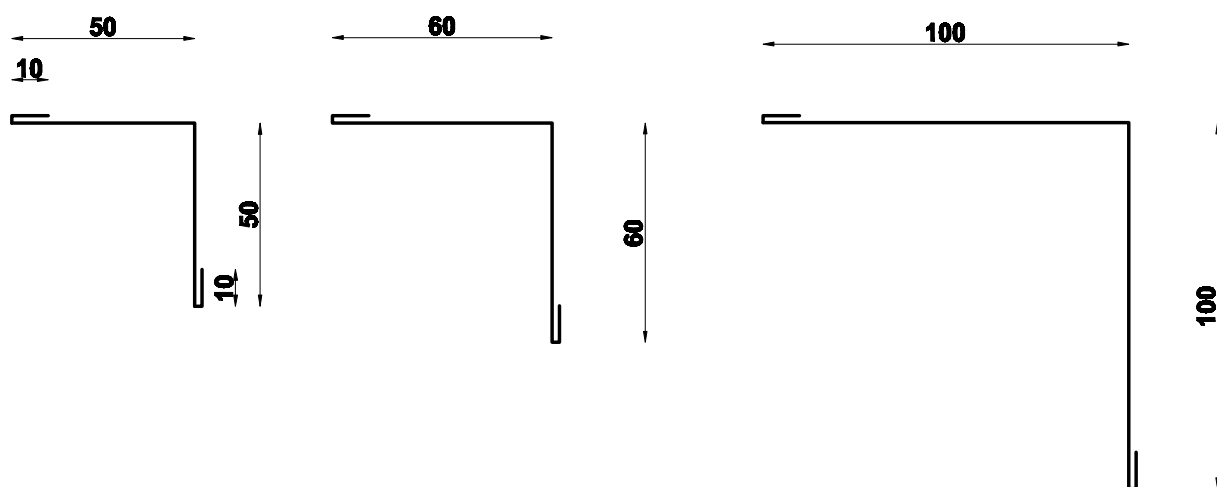

LIMENA GALANTERIJA

ZA OPŠIVANJE I SPAJANJE

Ugaona unutrašnja lajsna D-2

Ugaona spoljašnja lajsna D-3

Ugaona spoljašnja lajsna D-4

panel debljine 60 mm

panel debljine 80 mm

panel debljine 100 mm

panel debljine 120 mm

Ugaona opšivna lajsna D-5

Spojna opšivna lajsna D-6

Omega profil za spajanje D-7

Temeljna lajsna D-8

Temeljna lajsna D-9

Panel debljine 60 mm

Panel debljine 80 mm

Donja slemena lajsna D-16

Završna kalup lajsna D-17

U profil 40xdx40 D-18

Panel debljine 60 mm

Panel debljine 80 mm

Panel debljine 100 mm

Panel debljine 120 mm

Kalkanska lajsna D-19

Kalkanska lajsna D-20

Kalkanska lajsna D-21

Kalkanska lajsna D-22

Snegobran D-23

Temeljna lajsna D-24/dimenzije po narudžbi kupca