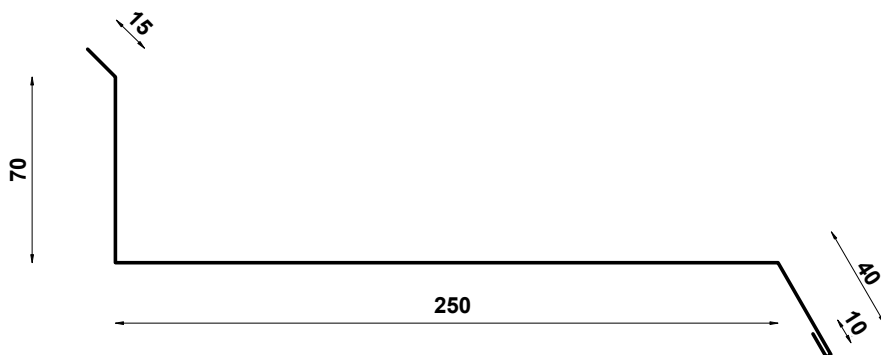

Panel debljine 100 mm

Panel debljine 120 mm

Aluminijumski spojni profil D-10

Jahač D-11

Uložak za zaptivanje D-12

Slemenjak D-13

Gornja slemena lajsna D-14

Češalj lajsna D-15

Donja slemena lajsna D-16

Završna kalup lajsna D-17

U profil 40xdx40 D-18

Panel debljine 60 mm

Panel debljine 80 mm

Panel debljine 100 mm

Panel debljine 120 mm

Kalkanska lajsna D-19

Kalkanska lajsna D-20

Kalkanska lajsna D-21

Kalkanska lajsna D-22

Snegobran D-23

Temeljna lajsna D-24/dimenzije po narudžbi kupca