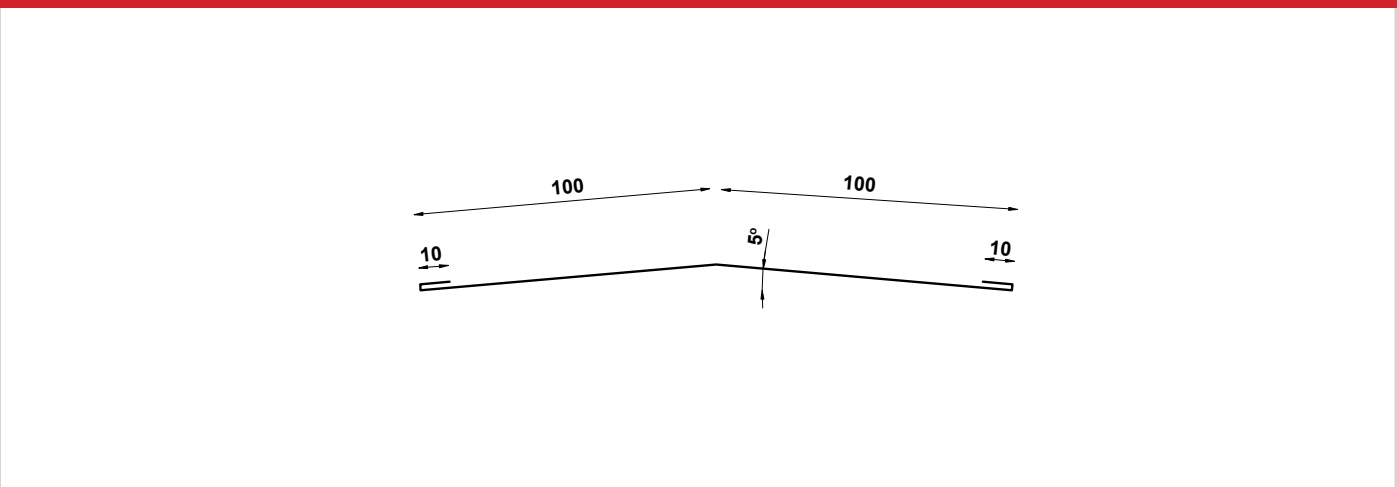

Panel debljine 100 mm

Panel debljine 120 mm

Aluminijumski spojni profil D-10

Jahač D-11

Uložak za zaptivanje D-12

Slemenjak D-13

Gornja slemena lajsna D-14

Češalj lajsna D-15

Donja slemena lajsna D-16

Završna kalup lajsna D-17

U profil 40xdx40 D-18

Panel debljine 60 mm

Panel debljine 80 mm

Panel debljine 100 mm

Panel debljine 120 mm

Kalkanska lajsna D-19