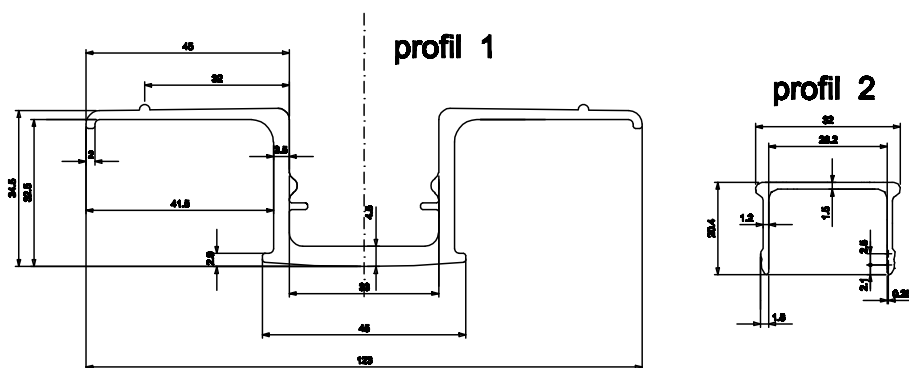

LIMENA GALANTERIJA

ZA OPŠIVANJE I SPAJANJE

Ugaona unutrašnja lajsna D-2

Ugaona spoljašnja lajsna D-3

Ugaona spoljašnja lajsna D-4

panel debljine 60 mm

panel debljine 80 mm

panel debljine 100 mm

panel debljine 120 mm

Ugaona opšivna lajsna D-5

Spojna opšivna lajsna D-6

Omega profil za spajanje D-7

Temeljna lajsna D-8

Temeljna lajsna D-9

Panel debljine 60 mm

Panel debljine 80 mm

Panel debljine 100 mm

Panel debljine 120 mm

Aluminijumski spojni profil D-10

Jahač D-11

Uložak za zaptivanje D-12

Slemenjak D-13

Gornja slemena lajsna D-14

Češalj lajsna D-15

Donja slemena lajsna D-16

Završna kalup lajsna D-17

U profil 40xdx40 D-18

Panel debljine 60 mm

Panel debljine 80 mm

Panel debljine 100 mm

Panel debljine 120 mm

Kalkanska lajsna D-19