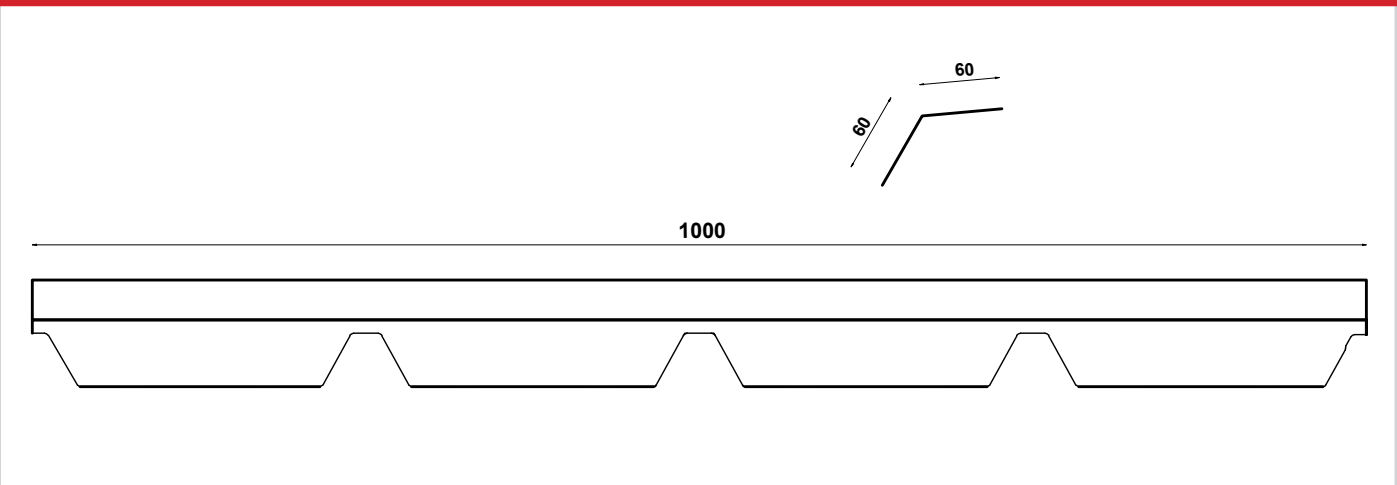

LIMENA GALANTERIJA

ZA OPŠIVANJE I SPAJANJE

Ugaona unutrašnja lajsna D-2

Ugaona spoljašnja lajsna D-3

Ugaona spoljašnja lajsna D-4

panel debljine 60 mm

panel debljine 80 mm

panel debljine 100 mm

panel debljine 120 mm

Ugaona opšivna lajsna D-5

Spojna opšivna lajsna D-6

Omega profil za spajanje D-7

Temeljna lajsna D-8

Temeljna lajsna D-9

Panel debljine 60 mm

Panel debljine 80 mm

Panel debljine 100 mm

Panel debljine 120 mm

Aluminijumski spojni profil D-10

Jahač D-11

Uložak za zaptivanje D-12

Slemenjak D-13

Gornja slemena lajsna D-14

Češalj lajsna D-15

Donja slemena lajsna D-16

Završna kalup lajsna D-17

U profil 40xdx40 D-18

Panel debljine 60 mm

Panel debljine 80 mm

Panel debljine 100 mm

Panel debljine 120 mm

Kalkanska lajsna D-19