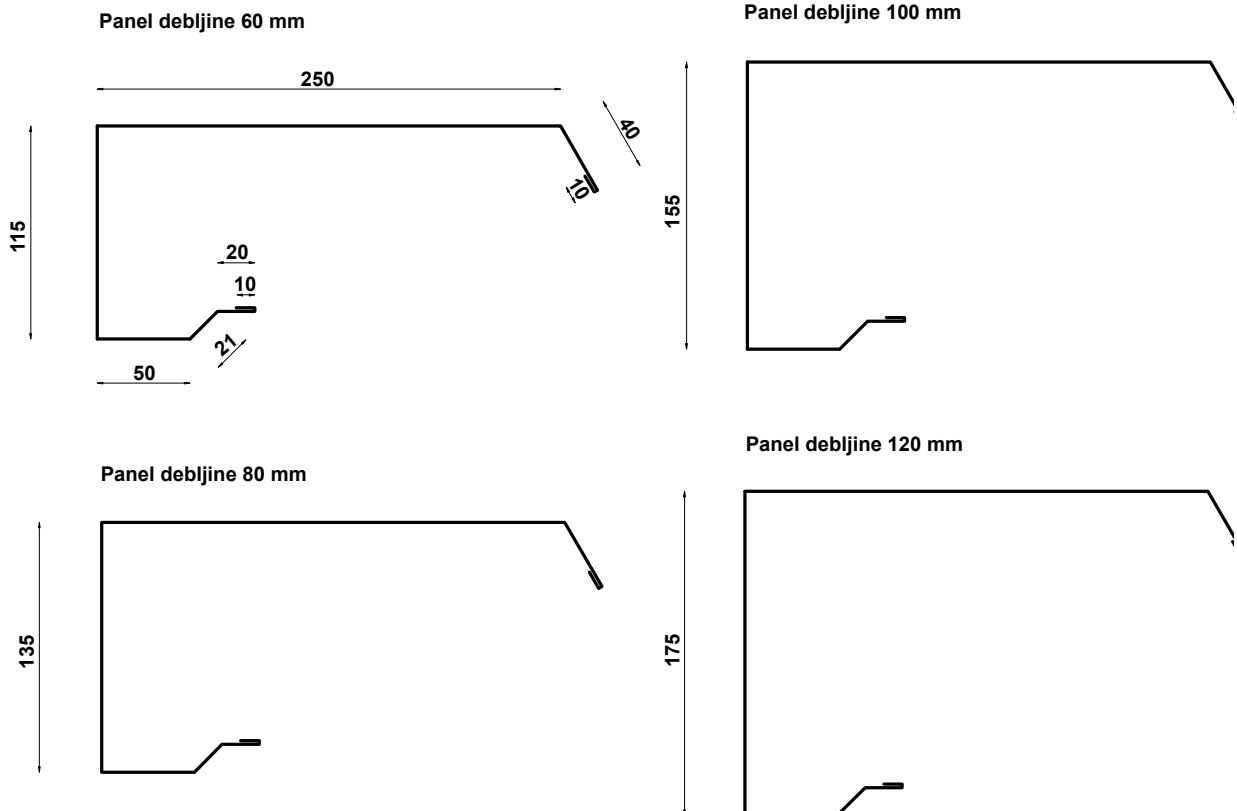

Kalkanska lajsna D-21