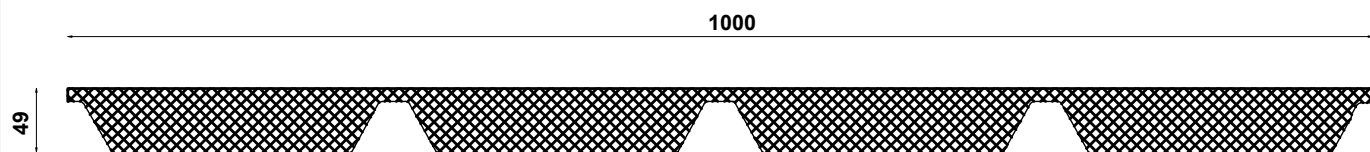

LIMENA GALANTERIJA

ZA OPŠIVANJE I SPAJANJE

Ugaona unutrašnja lajsna D-2

Ugaona spoljašnja lajsna D-3

Ugaona spoljašnja lajsna D-4

panel debljine 60 mm

panel debljine 80 mm

panel debljine 100 mm

panel debljine 120 mm

Ugaona opšivna lajsna D-5

Spojna opšivna lajsna D-6

Omega profil za spajanje D-7

Temeljna lajsna D-8

Temeljna lajsna D-9

Panel debljine 60 mm

Panel debljine 80 mm

Panel debljine 100 mm

Panel debljine 120 mm

Aluminijumski spojni profil D-10

Jahač D-11

Uložak za zaptivanje D-12

Slemenjak D-13

Gornja slemena lajsna D-14

Češalj lajsna D-15

Donja slemena lajsna D-16

Završna kalup lajsna D-17

U profil 40xdx40 D-18

Panel debljine 60 mm

Panel debljine 80 mm

Panel debljine 100 mm

Panel debljine 120 mm

Kalkanska lajsna D-19