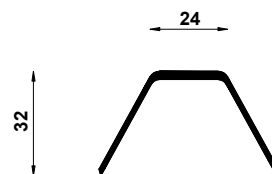

panel debljine 120 mm

Ugaona opšivna lajsna D-5

Spojna opšivna lajsna D-6

Omega profil za spajanje D-7

Temeljna lajsna D-8

Temeljna lajsna D-9

Panel debljine 60 mm

Panel debljine 80 mm

Panel debljine 100 mm

Panel debljine 120 mm

Aluminijumski spojni profil D-10

Jahač D-11

Uložak za zaptivanje D-12

Slemenjak D-13

Gornja slemena lajsna D-14

Češalj lajsna D-15

Donja slemena lajsna D-16

Završna kalup lajsna D-17

U profil 40xdx40 D-18

Panel debljine 60 mm

Panel debljine 80 mm

Panel debljine 100 mm

Panel debljine 120 mm

Kalkanska lajsna D-19

Kalkanska lajsna D-20

Kalkanska lajsna D-21

Kalkanska lajsna D-22

Snegobran D-23

Temeljna lajsna D-24/dimenzije po narudžbi kupca