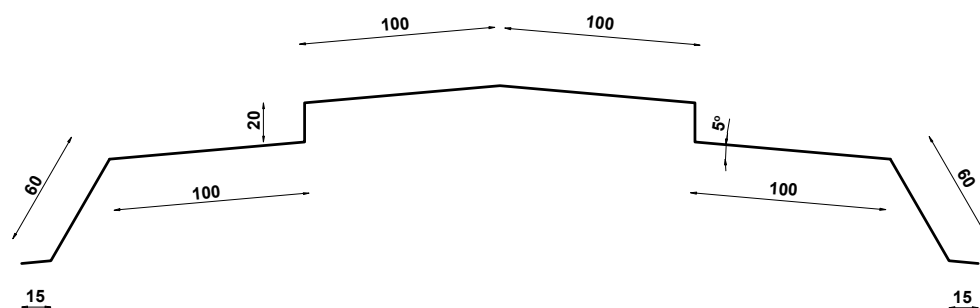

LIMENA GALANTERIJA

ZA OPŠIVANJE I SPAJANJE

Ugaona unutrašnja lajsna D-2

Ugaona spoljašnja lajsna D-3

Ugaona spoljašnja lajsna D-4

panel debljine 60 mm

panel debljine 80 mm

panel debljine 100 mm

panel debljine 120 mm

Ugaona opšivna lajsna D-5

Spojna opšivna lajsna D-6

Omega profil za spajanje D-7

Temeljna lajsna D-8

Temeljna lajsna D-9

Panel debljine 60 mm

Panel debljine 80 mm

Panel debljine 100 mm

Panel debljine 120 mm

Aluminijumski spojni profil D-10

Jahač D-11

Uložak za zaptivanje D-12

Slemenjak D-13

Gornja slemena lajsna D-14

Češalj lajsna D-15

Donja slemena lajsna D-16

Završna kalup lajsna D-17

U profil 40xdx40 D-18

Panel debljine 60 mm

Panel debljine 80 mm

Panel debljine 100 mm

Panel debljine 120 mm

Kalkanska lajsna D-19