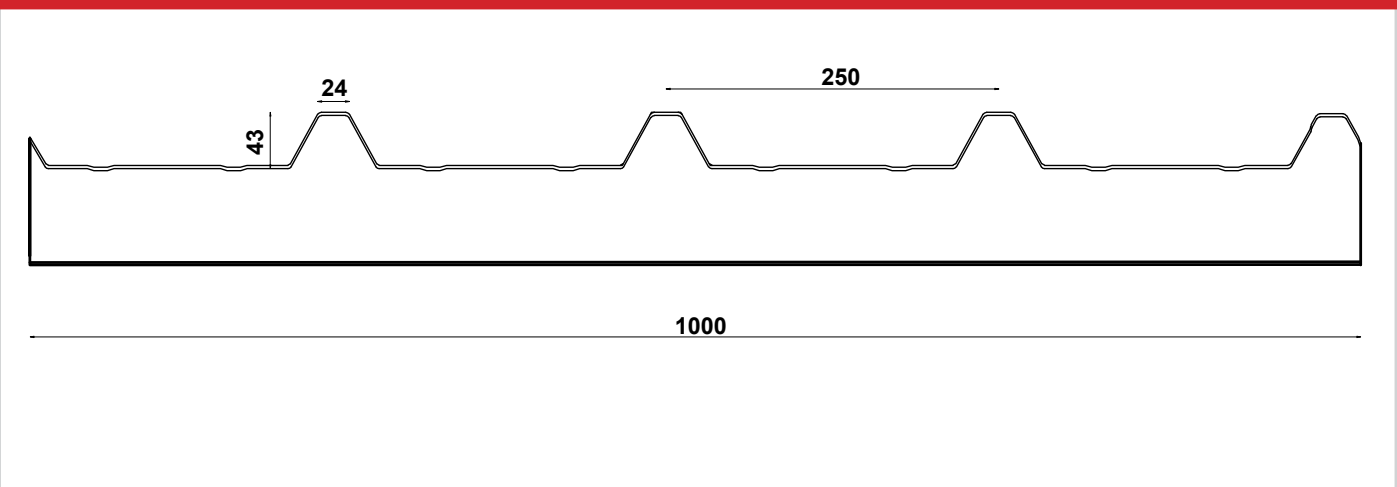

panel debljine 120 mm

Ugaona opšivna lajsna D-5

Spojna opšivna lajsna D-6

Omega profil za spajanje D-7

Temeljna lajsna D-8

Temeljna lajsna D-9

Panel debljine 60 mm

Panel debljine 80 mm

Panel debljine 100 mm

Panel debljine 120 mm

Aluminijumski spojni profil D-10

Jahač D-11

Uložak za zaptivanje D-12

Slemenjak D-13

Gornja slemena lajsna D-14

Češalj lajsna D-15

Donja slemena lajsna D-16

Završna kalup lajsna D-17

U profil 40xdx40 D-18

Panel debljine 60 mm

Panel debljine 80 mm

Panel debljine 100 mm

Panel debljine 120 mm

Kalkanska lajsna D-19