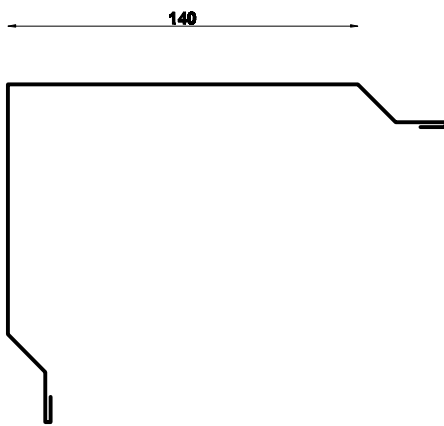

LIMENA GALANTERIJA

ZA OPŠIVANJE I SPAJANJE

Ugaona unutrašnja lajsna D-2

Ugaona spoljašnja lajsna D-3

Ugaona spoljašnja lajsna D-4

panel debljine 60 mm

panel debljine 80 mm

panel debljine 100 mm

panel debljine 120 mm

Ugaona opšivna lajsna D-5

Spojna opšivna lajsna D-6

Omega profil za spajanje D-7

Temeljna lajsna D-8

Temeljna lajsna D-9

Panel debljine 60 mm

Panel debljine 80 mm

Donja slemena lajsna D-16

Završna kalup lajsna D-17

U profil 40xdx40 D-18

Panel debljine 60 mm

Panel debljine 80 mm

Panel debljine 100 mm

Panel debljine 120 mm

Kalkanska lajsna D-19

Kalkanska lajsna D-20

Kalkanska lajsna D-21

Kalkanska lajsna D-22

Snegobran D-23

Temeljna lajsna D-24/dimenzije po narudžbi kupca