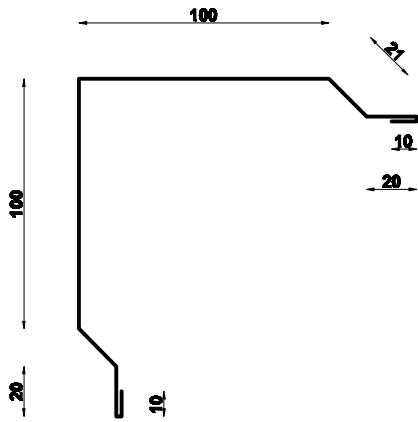

LIMENA GALANTERIJA

ZA OPŠIVANJE I SPAJANJE

Ugaona unutrašnja lajsna D-2

Ugaona spoljašnja lajsna D-3

Ugaona spoljašnja lajsna D-4

panel debljine 60 mm

panel debljine 80 mm

panel debljine 100 mm

panel debljine 120 mm

Ugaona opšivna lajsna D-5

Spojna opšivna lajsna D-6

Omega profil za spajanje D-7

Temeljna lajsna D-8

Temeljna lajsna D-9

Panel debljine 60 mm

Panel debljine 80 mm

Panel debljine 100 mm

Panel debljine 120 mm

Aluminijumski spojni profil D-10

Jahač D-11

Uložak za zaptivanje D-12

Slemenjak D-13

Gornja slemena lajsna D-14

Češalj lajsna D-15

Donja slemena lajsna D-16

Završna kalup lajsna D-17

U profil 40xdx40 D-18

Panel debljine 60 mm

Panel debljine 80 mm

Panel debljine 100 mm

Panel debljine 120 mm

Kalkanska lajsna D-19