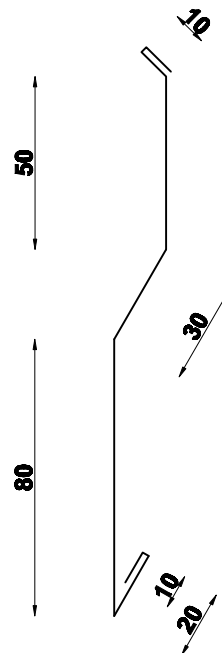

LIMENA GALANTERIJA

ZA OPŠIVANJE I SPAJANJE

Ugaona unutrašnja lajsna D-2

Ugaona spoljašnja lajsna D-3

Ugaona spoljašnja lajsna D-4

panel debljine 60 mm

panel debljine 80 mm

panel debljine 100 mm

panel debljine 120 mm

Ugaona opšivna lajsna D-5

Spojna opšivna lajsna D-6

Omega profil za spajanje D-7

Temeljna lajsna D-8

Temeljna lajsna D-9

Panel debljine 60 mm

Panel debljine 80 mm

Panel debljine 100 mm

Panel debljine 120 mm

Aluminijumski spojni profil D-10

Jahač D-11

Uložak za zaptivanje D-12

Slemenjak D-13

Gornja slemena lajsna D-14

Češalj lajsna D-15

Donja slemena lajsna D-16

Završna kalup lajsna D-17

U profil 40xdx40 D-18

Panel debljine 60 mm

Panel debljine 80 mm

Panel debljine 100 mm

Panel debljine 120 mm

Kalkanska lajsna D-19