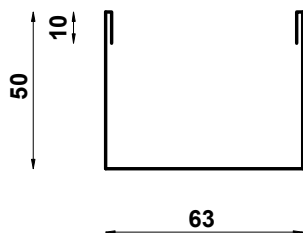

LIMENA GALANTERIJA

ZA OPŠIVANJE I SPAJANJE

Ugaona unutrašnja lajsna D-2

Ugaona spoljašnja lajsna D-3

Ugaona spoljašnja lajsna D-4

panel debljine 60 mm

panel debljine 80 mm

panel debljine 100 mm

panel debljine 120 mm

Ugaona opšivna lajsna D-5

Spojna opšivna lajsna D-6

Omega profil za spajanje D-7

Temeljna lajsna D-8

Temeljna lajsna D-9

Panel debljine 60 mm

Panel debljine 80 mm

Panel debljine 100 mm

Panel debljine 120 mm

Aluminijumski spojni profil D-10

Jahač D-11

Uložak za zaptivanje D-12

Slemenjak D-13

Gornja slemena lajsna D-14

Češalj lajsna D-15

Donja slemena lajsna D-16

Završna kalup lajsna D-17

U profil 40xdx40 D-18

Panel debljine 60 mm

Panel debljine 80 mm

Panel debljine 100 mm

Panel debljine 120 mm

Kalkanska lajsna D-19