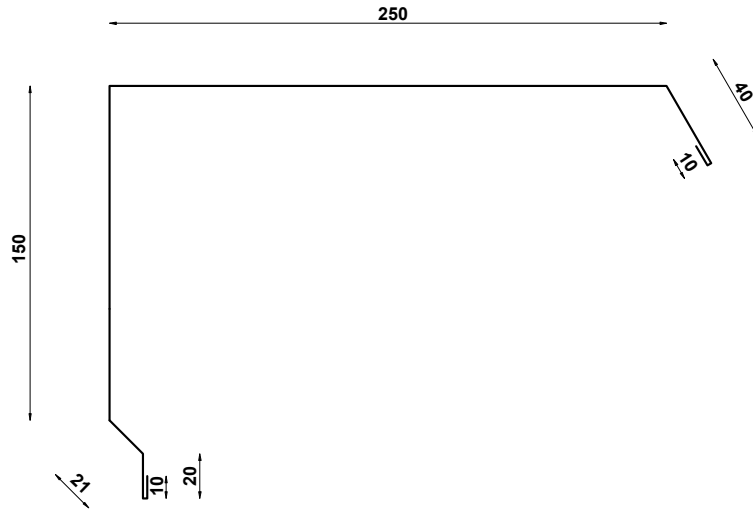

LIMENA GALANTERIJA

ZA OPŠIVANJE I SPAJANJE

Ugaona unutrašnja lajsna D-2

Ugaona spoljašnja lajsna D-3

Ugaona spoljašnja lajsna D-4

panel debljine 60 mm

panel debljine 80 mm

panel debljine 100 mm

Panel debljine 100 mm

Panel debljine 120 mm

Aluminijumski spojni profil D-10

Jahač D-11

Uložak za zaptivanje D-12

Slemenjak D-13

Gornja slemena lajsna D-14

Češalj lajsna D-15

Donja slemena lajsna D-16

Završna kalup lajsna D-17

U profil 40xdx40 D-18

Panel debljine 60 mm

Panel debljine 80 mm

Panel debljine 100 mm

Panel debljine 120 mm

Kalkanska lajsna D-19

Kalkanska lajsna D-20

Kalkanska lajsna D-21

Kalkanska lajsna D-22

Snegobran D-23

Temeljna lajsna D-24/dimenzije po narudžbi kupca