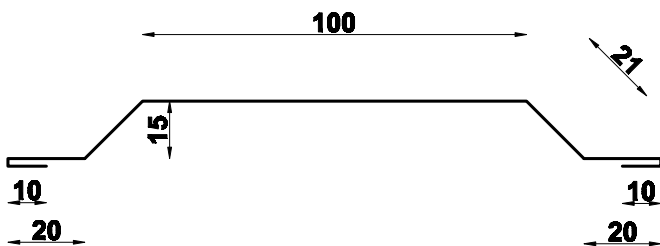

LIMENA GALANTERIJA

ZA OPŠIVANJE I SPAJANJE

Ugaona unutrašnja lajsna D-2

Ugaona spoljašnja lajsna D-3

Ugaona spoljašnja lajsna D-4

panel debljine 60 mm

panel debljine 80 mm

panel debljine 100 mm

panel debljine 120 mm

Ugaona opšivna lajsna D-5

Spojna opšivna lajsna D-6

Omega profil za spajanje D-7

Temeljna lajsna D-8

Temeljna lajsna D-9

Panel debljine 60 mm

Panel debljine 80 mm

Donja slemena lajsna D-16

Završna kalup lajsna D-17

U profil 40xdx40 D-18

Panel debljine 60 mm

Panel debljine 80 mm

Panel debljine 100 mm

Panel debljine 120 mm

Kalkanska lajsna D-19

Kalkanska lajsna D-20

Kalkanska lajsna D-21

Kalkanska lajsna D-22

Snegobran D-23

Temeljna lajsna D-24/dimenzije po narudžbi kupca