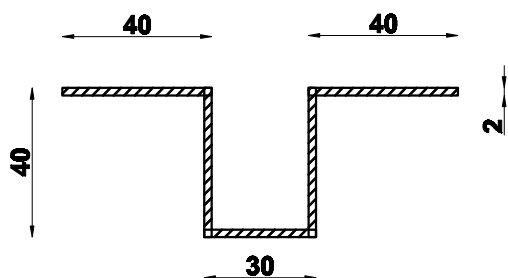

LIMENA GALANTERIJA

ZA OPŠIVANJE I SPAJANJE

Ugaona unutrašnja lajsna D-2

Ugaona spoljašnja lajsna D-3

Ugaona spoljašnja lajsna D-4

panel debljine 60 mm

panel debljine 80 mm

panel debljine 100 mm

panel debljine 120 mm

Ugaona opšivna lajsna D-5

Spojna opšivna lajsna D-6

Omega profil za spajanje D-7

Temeljna lajsna D-8

Temeljna lajsna D-9

Panel debljine 60 mm

Panel debljine 80 mm

Panel debljine 100 mm

Panel debljine 120 mm

Aluminijumski spojni profil D-10

Jahač D-11

Uložak za zaptivanje D-12

Slemenjak D-13

Gornja slemena lajsna D-14

Češalj lajsna D-15

Donja slemena lajsna D-16

Završna kalup lajsna D-17

U profil 40xdx40 D-18

Panel debljine 60 mm

Panel debljine 80 mm

Panel debljine 100 mm

Panel debljine 120 mm

Kalkanska lajsna D-19